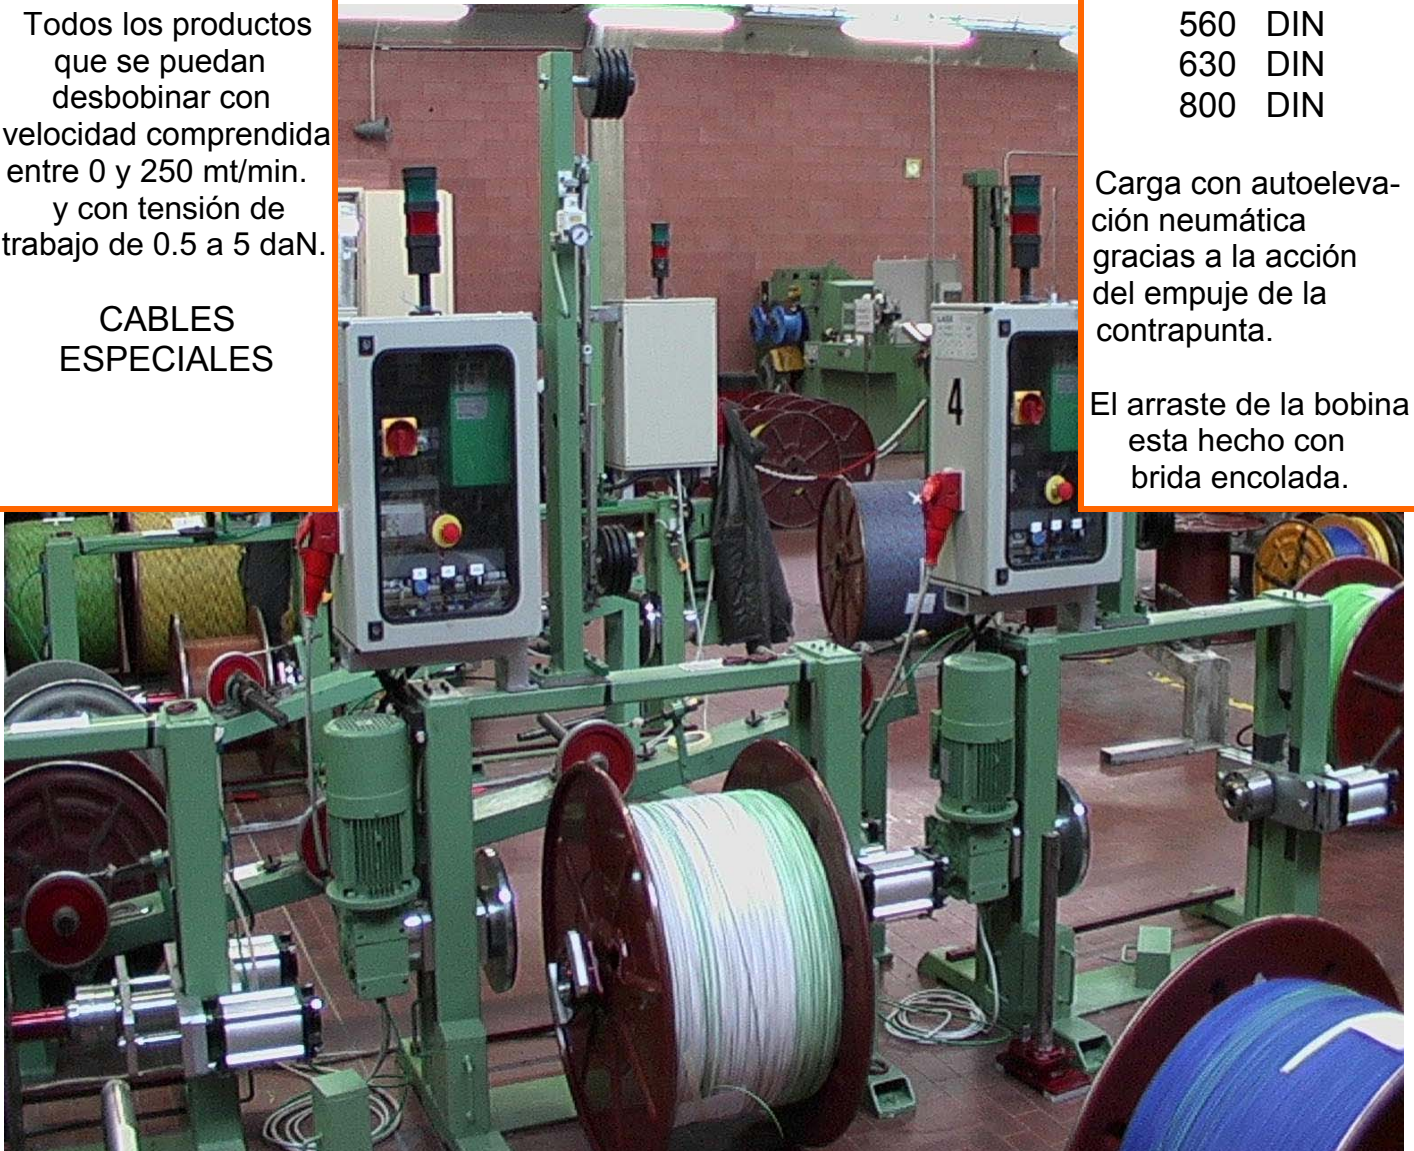

rif. 4.0800.4

DESBOBINADOR "SV 800/630 CA 250"

PRODUCTOS

Todos los productos que se puedan desbobinar con velocidad comprendida entre 0 y 250 mt/min. y con tensión de trabajo de 0.5 a 5 daN.

CABLES
ESPECIALES

BOBINAS

560 DIN
630 DIN
800 DIN

Carga con autoelevación neumática gracias a la acción del empuje de la contrapunta.

El arraste de la bobina esta hecho con brida encolada.

- VELOCIDAD: MAX. 250 m/min.
- TENSION : 0.500-5 daN (0.500-5 Kg.)
- RETROACCION DE LOS MOTORES MEDIANTE POTENCIOMETRO SIN CONTACTO MONTADO SUL DANCER
- USADO PARA ALIMENTACION DE LE LINEE DI BINATURA PARA ANIME TELEFONICAS O CABLES ORDENADOR L.A.N. cat. 5-6